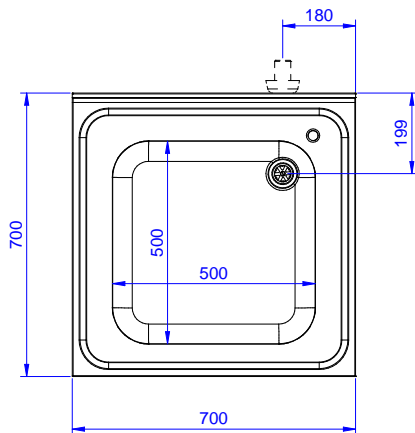

### Lisävarusteet

- Hajulukko 2", muovia PNC 895313

HYVÄKSYNTÄ: \_\_\_\_\_

Edestä

Sivulta

D = Poisto

Päältä

## Avaintieto

Ulkomitat, leveys:	700 mm
132803 (LG716PN)	
Ulkomitat, syvyys:	700 mm
Ulkomitat, korkeus:	1000 mm
Korotus, korkeus	100 mm
Korotus, syvyys	13 mm
Korotus, säde	R=10
Kulhojen lukumäärä	1
Kulhon mitat	500x500xH300
Työtason paksuus	50 mm
Nettopaino:	28 kg