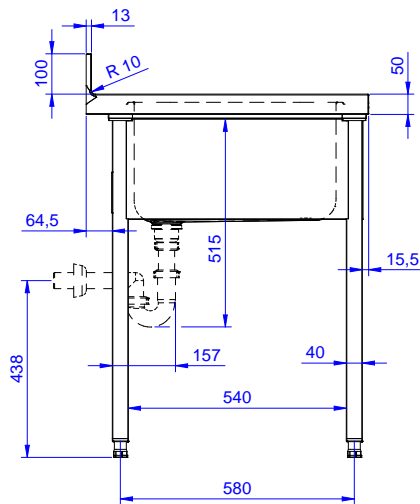

### Lisävarusteet

- Hajulukko 2", muovia PNC 895313

HYVÄKSYNTÄ: \_\_\_\_\_

Edestä

Sivulta

D = Poisto

Päältä

## Avaintieto

Ulkomitat, leveys:	700 mm
132803 (LG716PN)	
Ulkomitat, syvyys:	700 mm
Ulkomitat, korkeus:	1000 mm
Korotus, korkeus	100 mm
Korotus, syvyys	13 mm
Korotus, säde	R=10
Kulhojen lukumäärä	1
Kulhon mitat	500x500xH300
Työtason paksuus	50 mm
Nettopaino:	28 kg