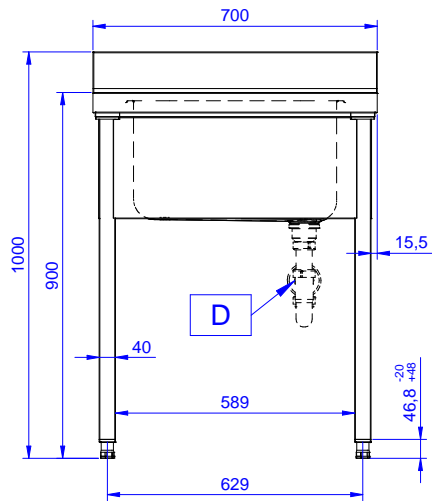

#### Kapp. Nro.

Allaspöytä on valmistettu kirkkaasta AISI 304 ruostumattomasta teräksestä. 50mm paksu työtaso on vaimennettu ja siinä on ylivuotosuoja. Tason takareunassa 100mm korotus. Korkeusäädettävät neliskulmaiset 40x40mm jalat. 500x500x300mm altaassa ylivuotosuoja ja 2"poistoaukko.

### Rakenne

- 50mm työtaso 304 AISI ruostumaton teräs. Korotetut laidat ylivuotoja varten
- 40mm neliskulmaiset korkeusäädettävät jalat 304 AISI ruostumattomasta teräksestä
- Allastaso helposti asennettavissa jalkoihin
- 100mm korkea takareunan korotus on ihanteellinen sijoituksessa seinän viereen
- Toimitetaan yhdessä paketissa
- Laaja valikoima hanoja moneen käyttötarkoitukseen

### Lisävarusteet

- Hajulukko 2", muovia PNC 895313

HYVÄKSYNTÄ: \_\_\_\_\_

Edestä

Sivulta

D = Poisto

Päältä

## Avaintieto

Ulkomitat, leveys:	700 mm
132803 (LG716PN)	
Ulkomitat, syvyys:	700 mm
Ulkomitat, korkeus:	1000 mm
Korotus, korkeus	100 mm
Korotus, syvyys	13 mm
Korotus, säde	R=10
Kulhojen lukumäärä	1
Kulhon mitat	500x500xH300
Työtason paksuus	50 mm
Nettopaino:	28 kg